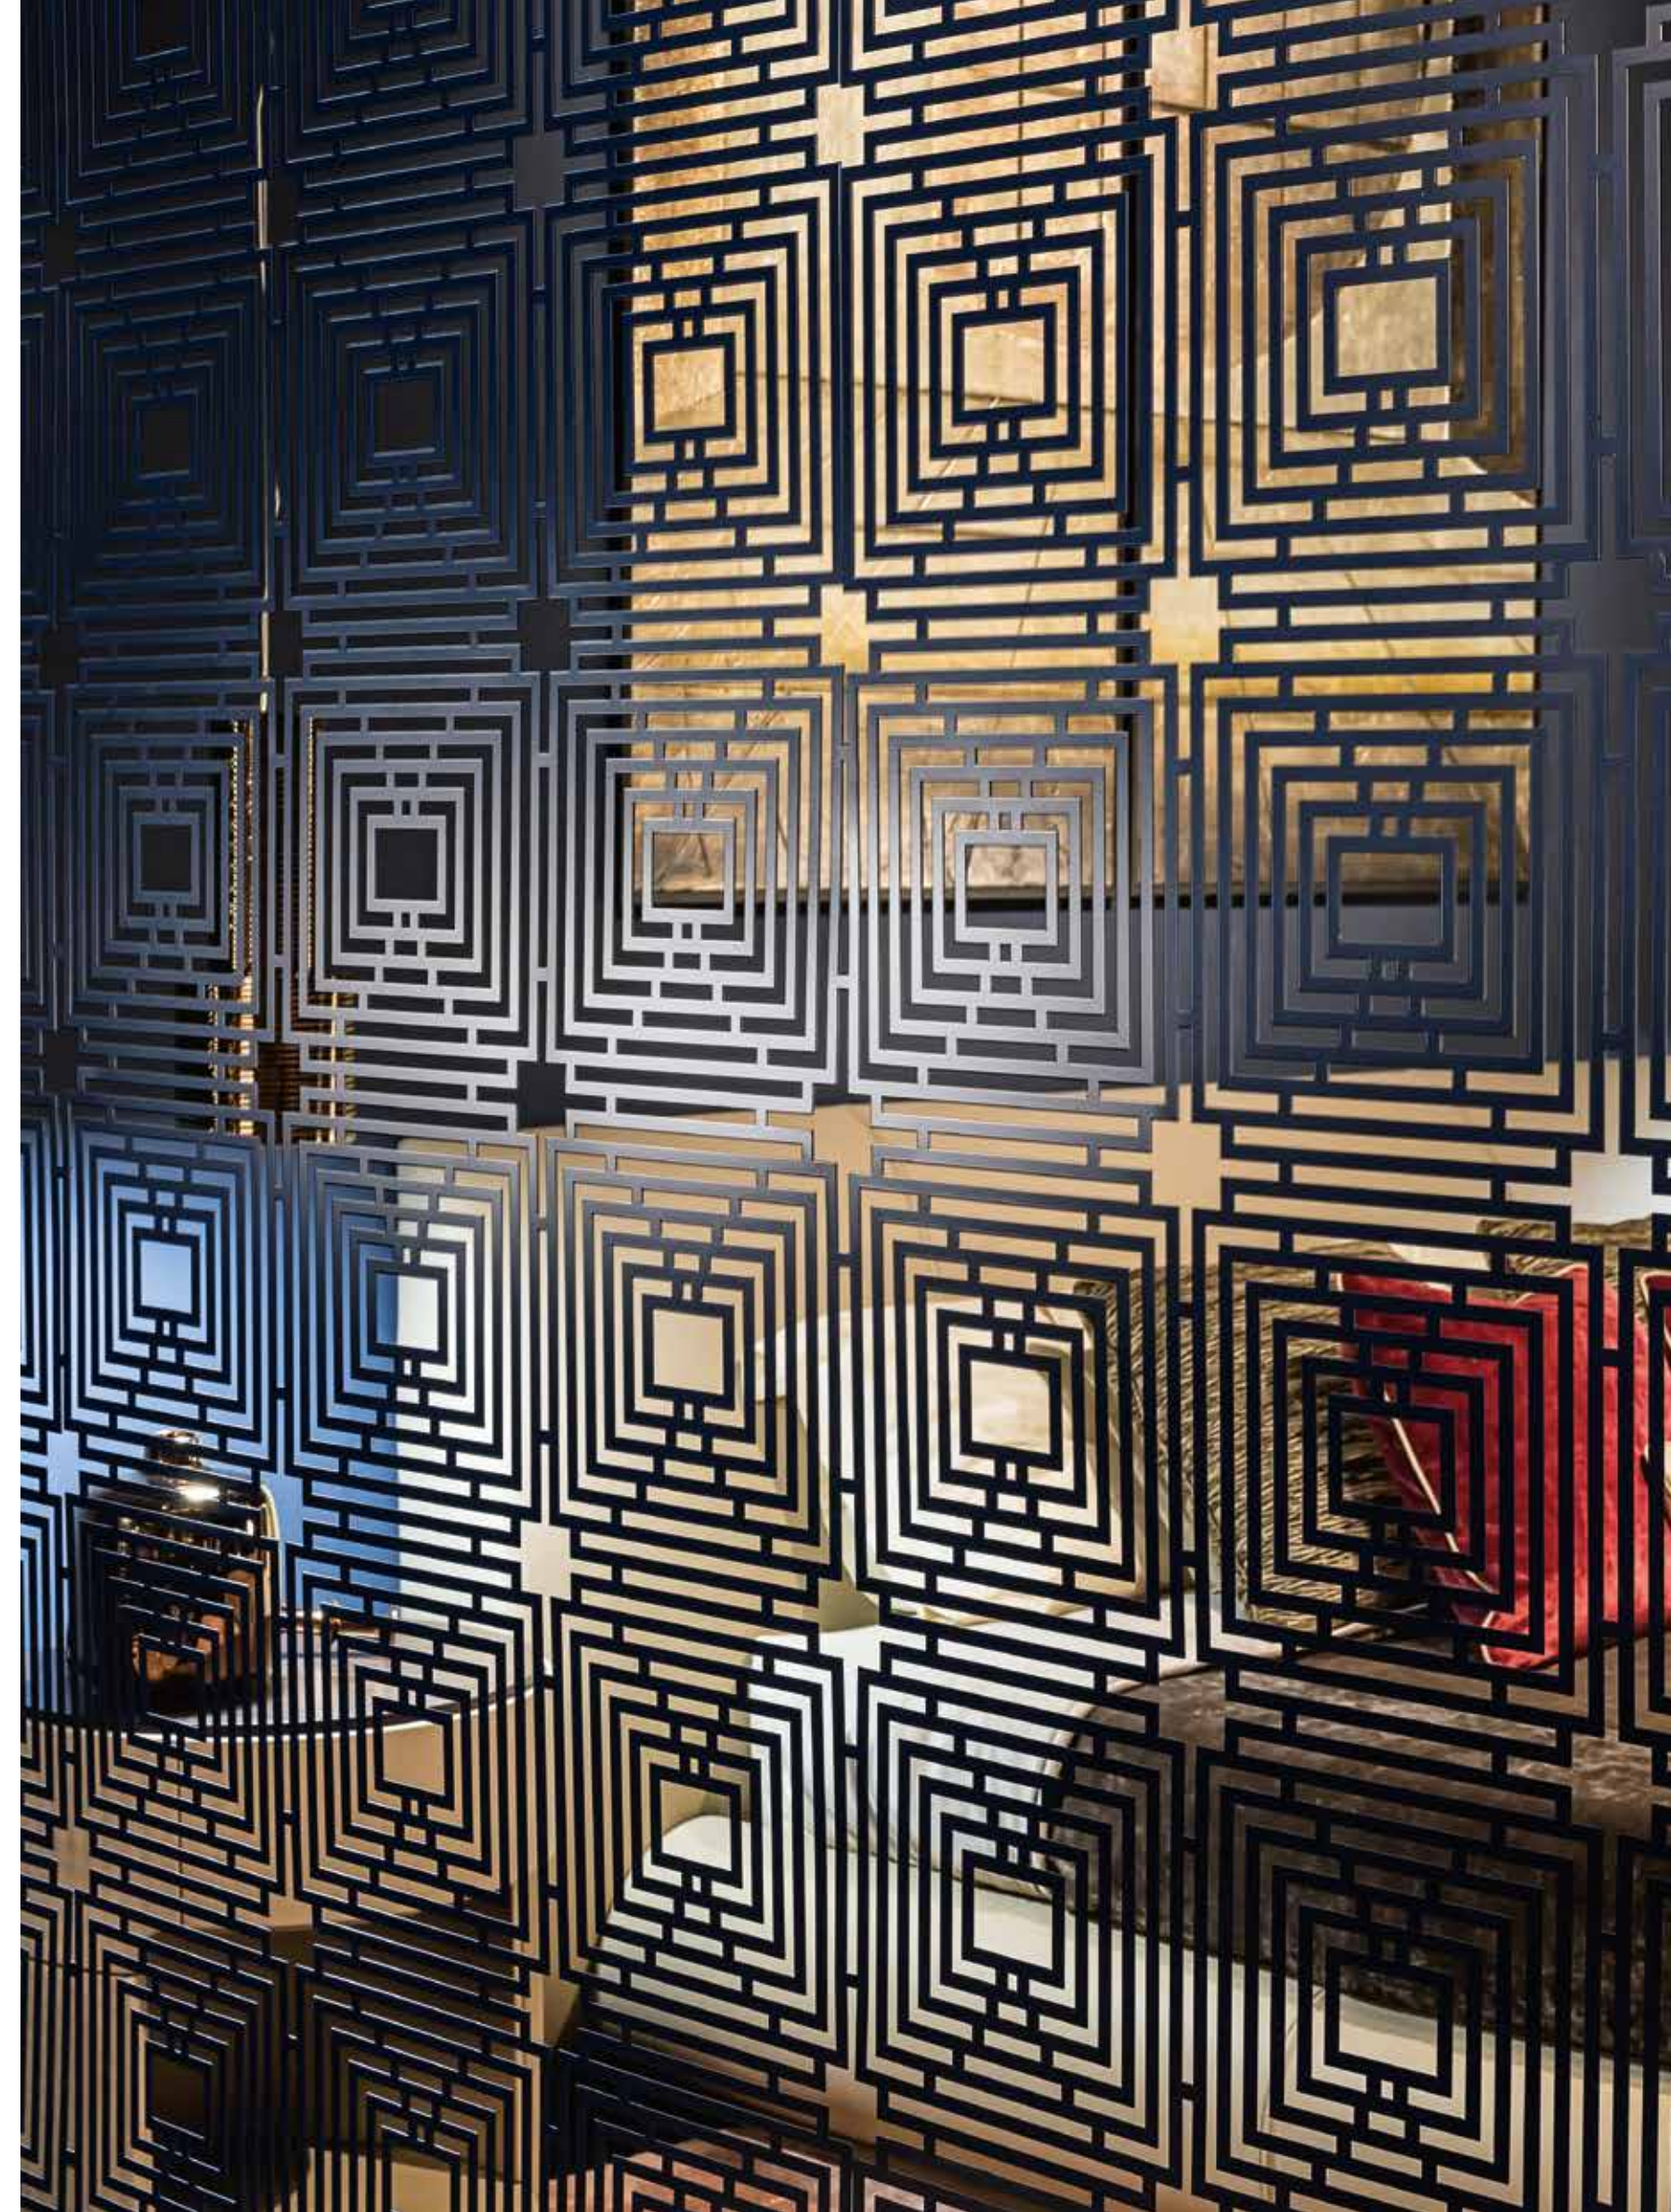

Il pouf imbottito, dalle linee essenziali e dalle forme arrotondate, aumenta la personalità della camera da letto: pensato come accessorio da abbinare al letto Grand Soho, è un vero tocco di classe.

This padded pouf, with its essential design and rounded shape, accentuates the bedroom's personality: designed as an accessory to combine with the Grand Soho bed, it adds a real touch of class.

DALTON

Un tocco di classe
A touch of class